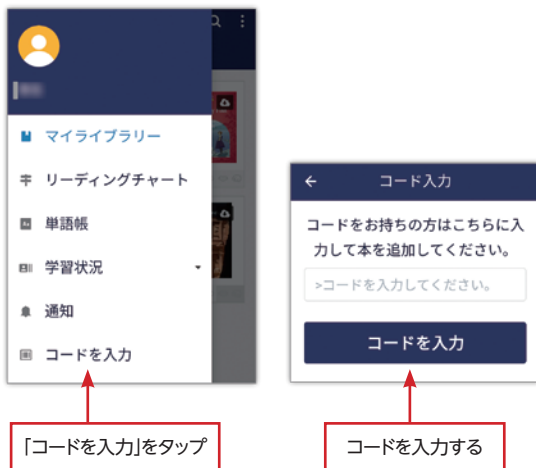

Oxford Reading Club コードの入力方法 (1)

Android モバイル端末をご利用の場合

a) 初めてご登録される方

- Oxford Reading Clubのアプリをインストールしてください。
- 「会員登録」をタップしてください。
- 必要項目を入力し、利用規約にご同意いただけましたらチェックを入れ、「登録」をタップしてください。
- マイライブラリーに無料で読める80冊の本が表示されます。
- マイライブラリー画面のメニューボタンをタップしてください。
- 「コードを入力」をタップしてください。
- ご自身のコードを入力し、「コードを入力」をタップしてください。

b) ご登録がお済みの方

- Oxford Reading Clubのアプリを起動させてください。
- マイライブラリー画面のメニューボタンをタップしてください。
- 「コードを入力」をタップしてください。
- ご自身のコードを入力し、「コードを入力」をタップしてください。

Android スマホ

Android タブレット

iOS モバイル端末をご利用の場合

Apple社の利用規約によりiOSモバイル端末ではコードをご入力いただくことができません。つきましては、コードの入力にはパソコンをご利用くださいますようお願いいたします。なお、iOSモバイル端末でブラウザを開き、次ページの「パソコンをご利用の場合」と同じ手順でコードをご入力いただくことは可能です。

Oxford Reading Club コードの入力方法 (2)

パソコンをご利用の場合

a) 初めてご登録される方

- www.oxfordreadingclub.jp にアクセスしてください。
- 画面右上の「会員登録」をクリックしてください。
- 必要項目を入力し、利用規約にご同意いただけましたらチェックを入れ、「登録」をクリックしてください。
- マイライブラリーに無料で読める80冊の本が表示されます。
- マイライブラリーの画面、左上の「コードを入力」をクリックしてください。
- ご自身のコードを入力し、「コードを入力」をクリックしてください。