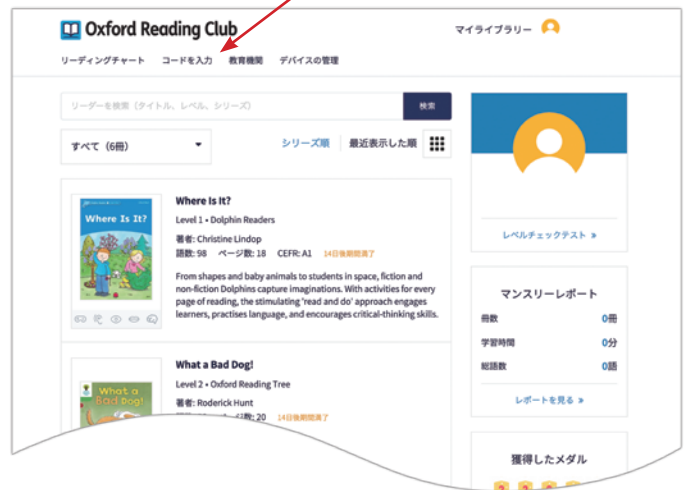

Oxford Reading Club コードの入力方法 (2)

パソコンをご利用の場合

a) 初めてご登録される方

- www.oxfordreadingclub.jp にアクセスしてください。
- 画面右上の「会員登録」をクリックしてください。
- 必要項目を入力し、利用規約にご同意いただけましたらチェックを入れ、「登録」をクリックしてください。
- マイライブラリーに無料で読める80冊の本が表示されます。
- マイライブラリーの画面、左上の「コードを入力」をクリックしてください。
- ご自身のコードを入力し、「コードを入力」をクリックしてください。

新規ご登録の方

「会員登録」をクリック

ご登録済みの方

「ログイン」をクリック

b) ご登録がお済みの方

- www.oxfordreadingclub.jp にアクセスしてください。
- 画面右上の「ログイン」ボタンからログインしてください。
- マイライブラリーの画面、左上の「コードを入力」をクリックしてください。
- ご自身のコードを入力し、「コードを入力」をクリックしてください。

「コードを入力」をクリック